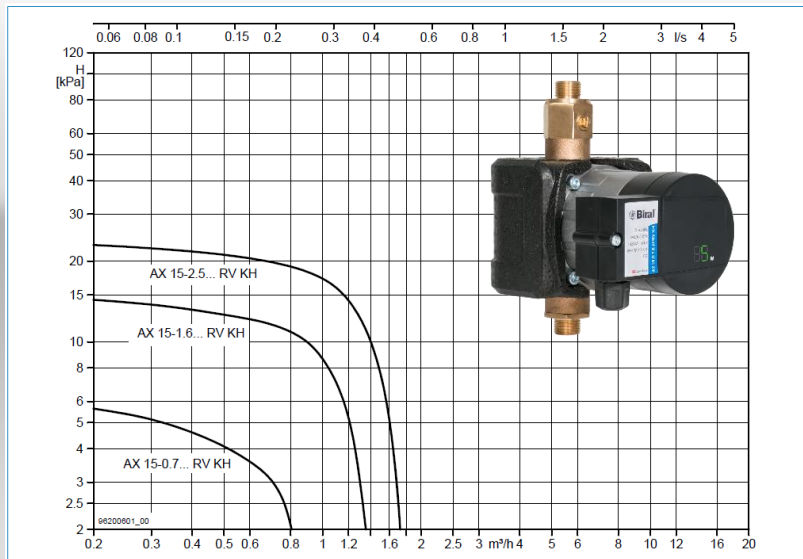

Nuova AX BLUE

Curve caratteristiche – AX 15 BLUE