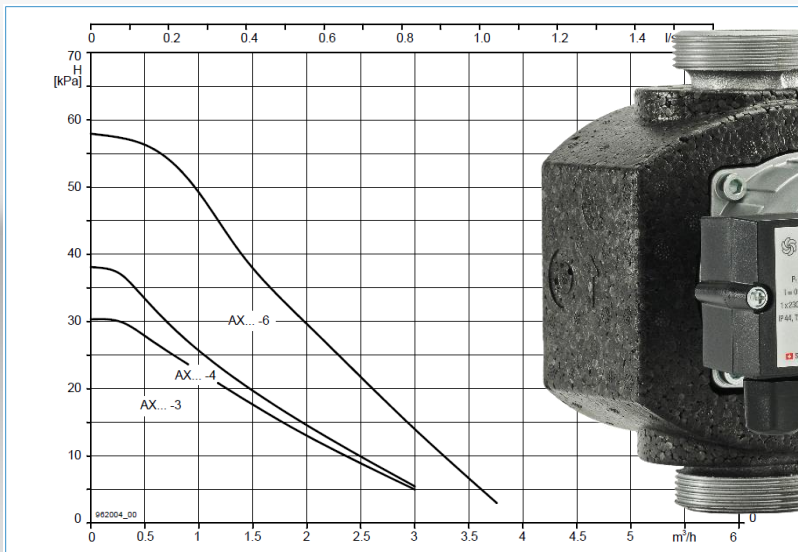

QuickGuide

Nuovo per la AX è, analogo alla PrimAX, incluso il popolare QuickGuide, la guida che è indipendente dalla lingua.

Nuova AX RED

Curve caratteristiche

Nuovo assortimento

AX 10-1	AX 25-3 180 RED
AX 12-1	AX 25-4 180 RED
AX 12-2	AX 32-4 180 RED
AX 12-3	AX 25-4 130 RED
AX 12-4	AX 15-4 130 RED
AX 13-1	AX 25-6 180 RED
AX 13-2	AX 32-6 180 RED
AX 13-3	AX 25-6 130 RED
AX 13-4	AX 15-6 130 RED