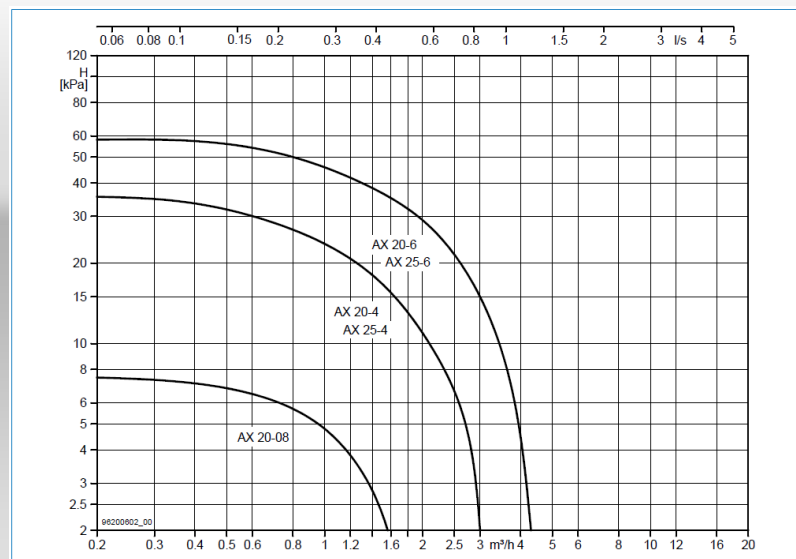

Riscaldamento

Nuova AX BLUE

Curve caratteristiche – AX 15 BLUE

AX BLUE

Nuova AX BLUE assortimento

G ^{1/2}	DN	L	AX - old description	AX - new description	
			until 31.03.2017	as of 1.4.2017	Art.Nr.
1/2"	15	190	AXW 15-0.7 RV KH	AX 15-0.7 BLUE RV KH	2206550150
			AXW 15-1.6 RV KH	AX 15-1.6 BLUE RV KH	2206560150
			AXW 15-2.5 RV KH	AX 15-2.5 BLUE RV KH	2206570150
1 1/4"	20	120	AXW 10	AX 20-0.8 120 BLUE	2206500150
			AXW 12	AX 20-4 120 BLUE	2206510150
1 1/4"	20	150	AXW 13	AX 20-6 150 BLUE	2206530150
1 1/2"	25	180	AXW 12-1	AX 25-4 180 BLUE	2206520150
			AXW 13-1	AX 25-6 180 BLUE	2206540150